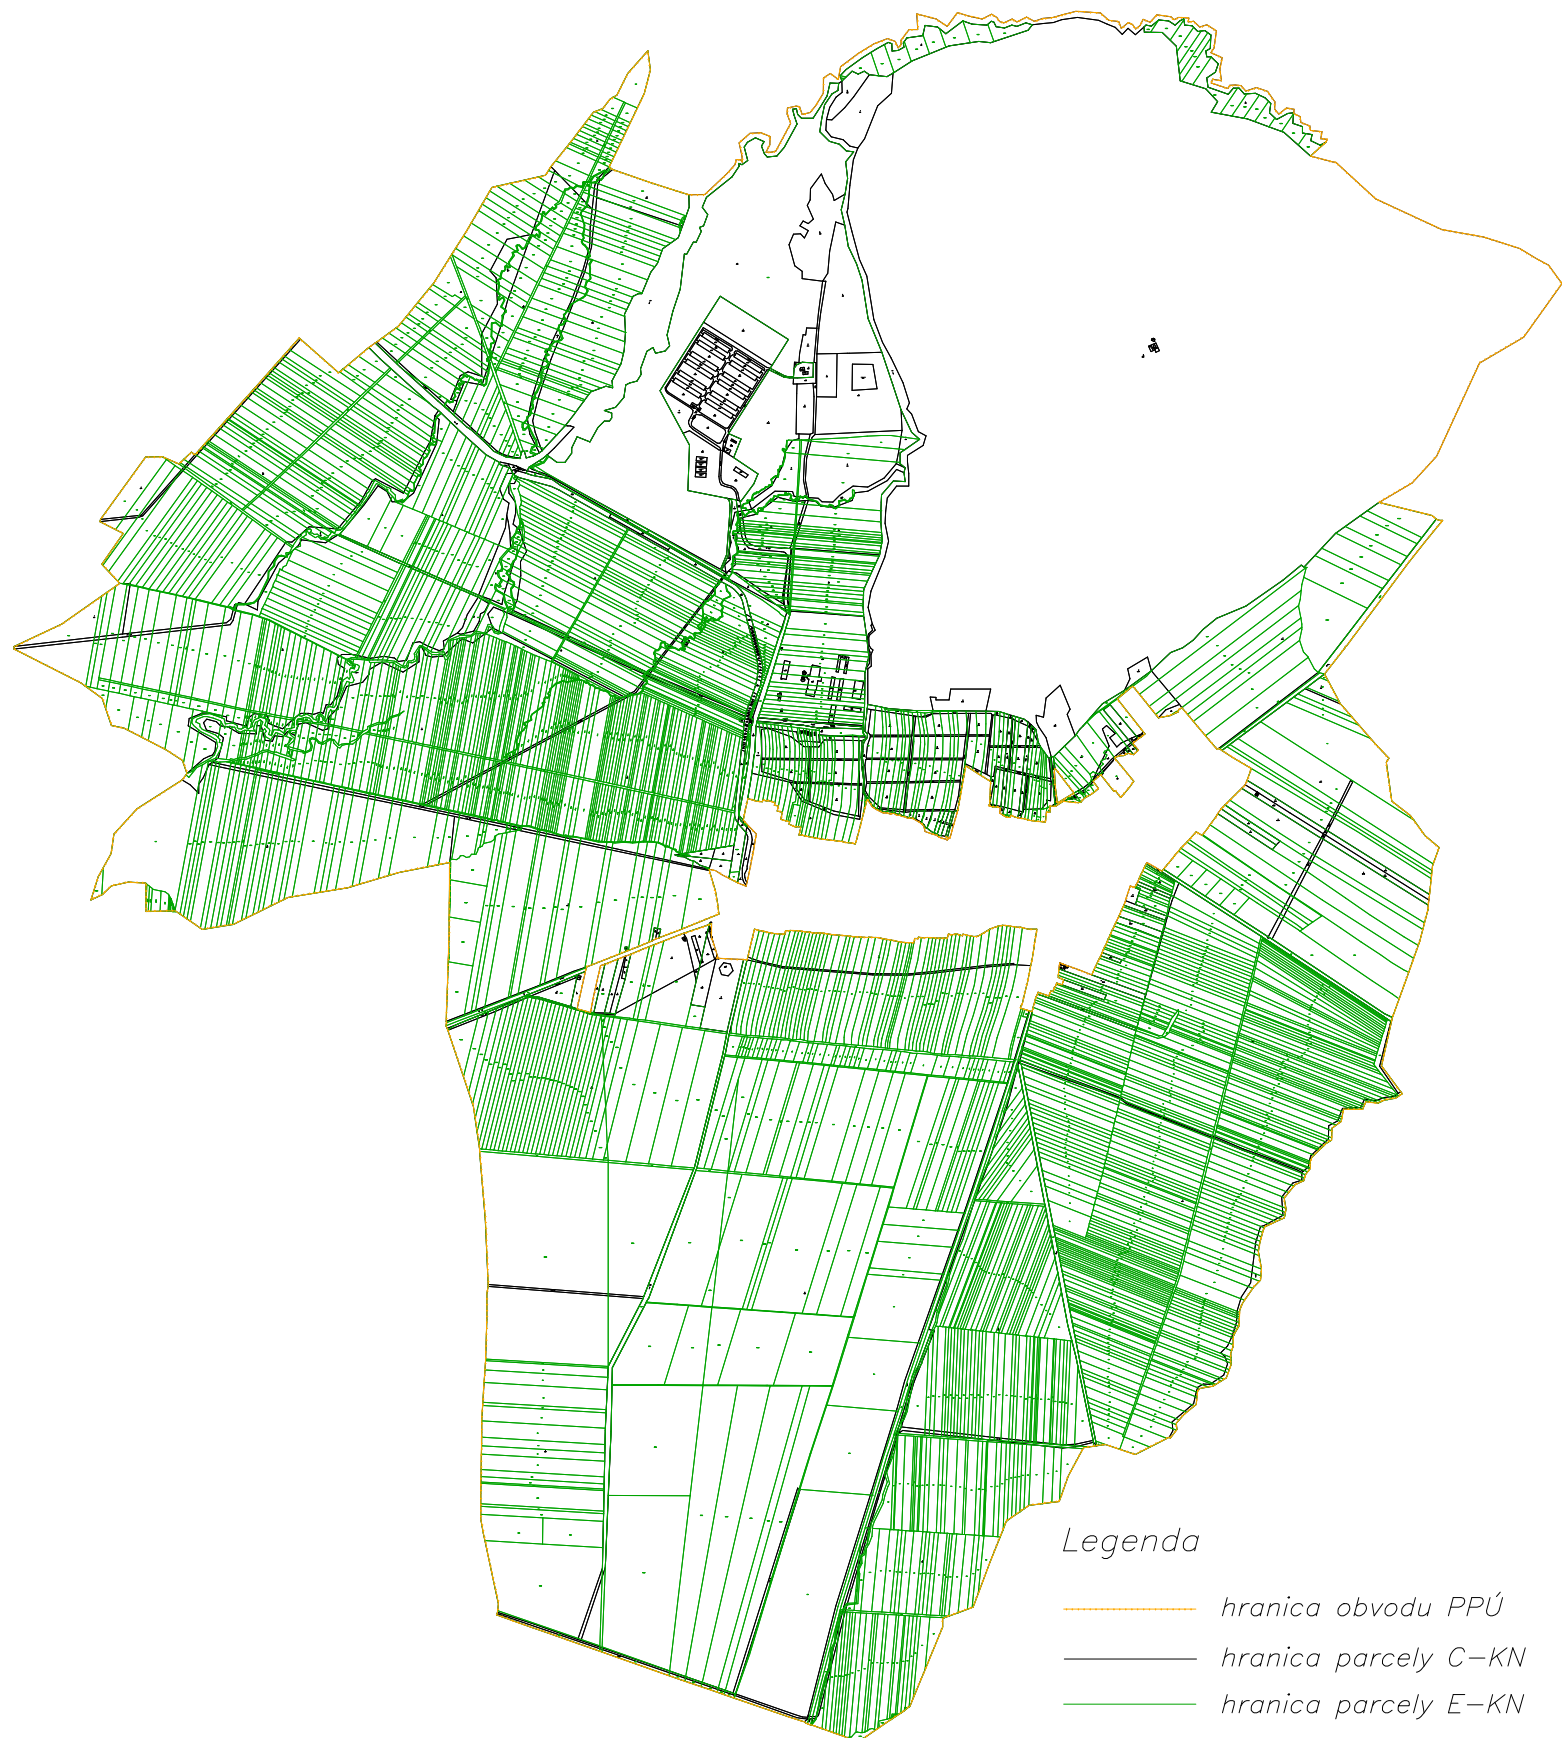

# Navrhovaný obvod PPÚ Úbrež

Mierka 1 : 25 500

Užívateľ: Administrator – Číslo kľúča: 10522